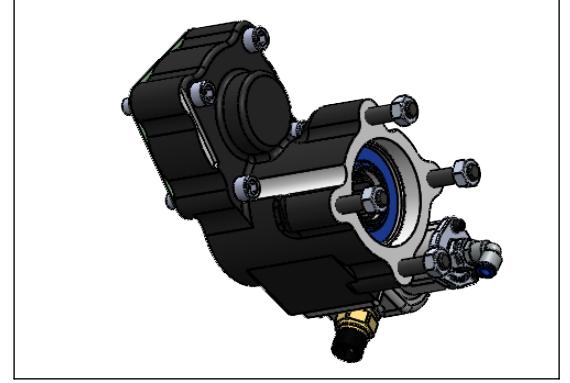

Araç Tipi Vehicle Type	VOLVO-MAN-MERCEDES-SCANIA-IVECO-FORD....
Şanzıman Tipi Transmission Type	KUYRUK BAĞLANTI ; ZF-EATON....

Ürün Kodu / Product Code	CD.KUP
Revizyon No-Tarih / Revision No- Date	14.06.2023

Ürün Görünümleri / Product View

OPTIONS:
KIT.52.01 KF
FLANGES: C06-247 -C06-247-1

Opsiyonlar / Options

A:80X80 ISO , ISO 14 32X36X8
B:HAVA GİRİŞİ R1/4"
C:MÜŞİR DEVREDE DEVREDE DEĞİL OPS:
D.KAPLIN OPS: (C06-247:100X4) - (C06-247-1:100X6)

A: 80X80 ISO , ISO 14 32X36X8
B: AIR INLET R1/4"
C: ON/OFF SENSOR OPTIONAL:
D: DIRIVE FLANGE OPS: (C06-247: 100X4) - (C06-247-1:100X6)

Teknik Bilgi / Technical Data

Güç / Power (Kw)	Maksimum Tork / Maximum Torque		Çevrim Oranı Ratio	Bağlantı Şekli Mounting Side	Kontrol Tipi Control Type
	Nm	Kgm			
1000 Dev. / Dak.					
33	314	32	1/1,2	KUYRUK/REAR	HAVALI/PNEUMATIC
				Ağırlık / Weight (Kg)	Dönüş Yönü /Sense of Rotation
					SAĞ/CLOCKWISE(CW)