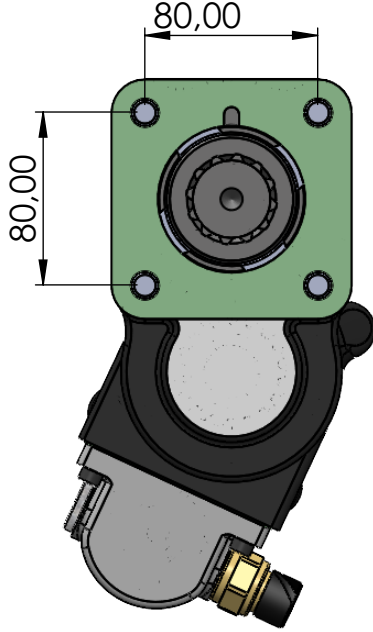

Araç Tipi Vehicle Type	VOLVO-MAN-MERCEDES-SCANIA-IVECO-FORD....
Şanzıman Tipi Transmission Type	KUYRUK BAĞLANTI ; ZF-EATON....

Ürün Kodu / Product Code	CD.KUP
Revizyon No-Tarih / Revision No- Date	14.06.2023

Ürün Görünümleri / Product View

OPTIONS:
KIT.52.01 KF
FLANGES: C06-247 -C06-247-1

Opsiyonlar / Options

A:80X80 ISO , ISO 14 32X36X8
B:HAVA GİRİŞİ R1/4"
C:MÜŞİR DEVREDE DEVREDE DEĞİL OPS:
D.KAPLIN OPS: (C06-247:100X4) - (C06-247-1:100X6)

A: 80X80 ISO , ISO 14 32X36X8
B: AIR INLET R1/4"
C: ON/OFF SENSOR OPTIONAL:
D: DIRIVE FLANGE OPS: (C06-247: 100X4) - (C06-247-1:100X6)

Teknik Bilgi / Technical Data

Güç / Power (Kw)	Maksimum Tork / Maximum Torque		Çevrim Oranı Ratio	Bağlantı Şekli Mounting Side	Kontrol Tipi Control Type
	Nm	Kgm			
1000 Dev. / Dak.					
33	314	32	1/1,2	KUYRUK/REAR	HAVALI/PNEUMATIC
				Ağırlık / Weight (Kg)	Dönüş Yönü /Sense of Rotation
					SAĞ/CLOCKWISE(CW)