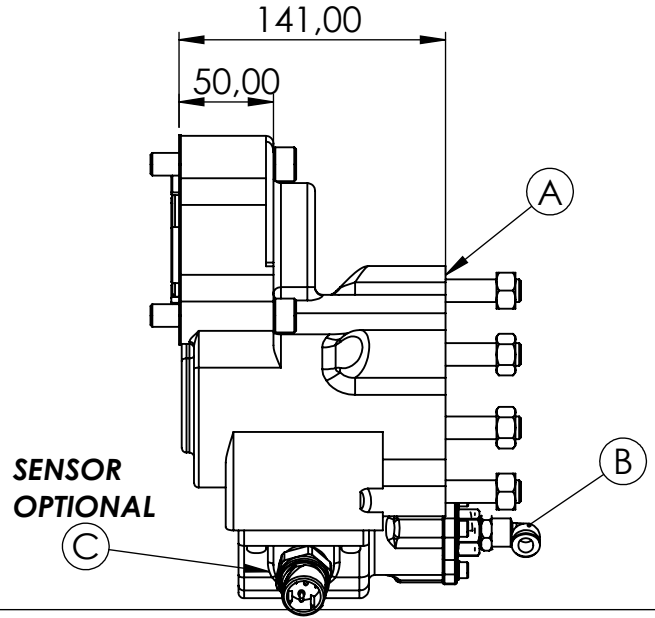

Ürün Görünümleri / Product View

OPTIONS:
KIT.52.01 KF
FLANGES: C06-247 -C06-247-1

Opsiyonlar / Options

A:80X80 ISO , ISO 14 32X36X8
B:HAVA GİRİŞİ R1/4"
C:MÜŞİR DEVREDE DEVREDE DEĞİL OPS:
D.KAPLIN OPS: (C06-247:100X4) - (C06-247-1:100X6)

A: 80X80 ISO , ISO 14 32X36X8
B: AIR INLET R1/4"
C: ON/OFF SENSOR OPTIONAL:
D: DIRIVE FLANGE OPS: (C06-247: 100X4) - (C06-247-1:100X6)

Teknik Bilgi / Technical Data

Güç / Power (Kw)	Maksimum Tork / Maximum Torque		Çevrim Oranı Ratio	Bağlantı Şekli Mounting Side	Kontrol Tipi Control Type
	Nm	Kgm			
1000 Dev. / Dak.					
33	314	32	1/1,2	KUYRUK/REAR	HAVALI/PNEUMATIC
				Ağırlık / Weight (Kg)	Dönüş Yönü /Sense of Rotation
					SAĞ/CLOCKWISE(CW)